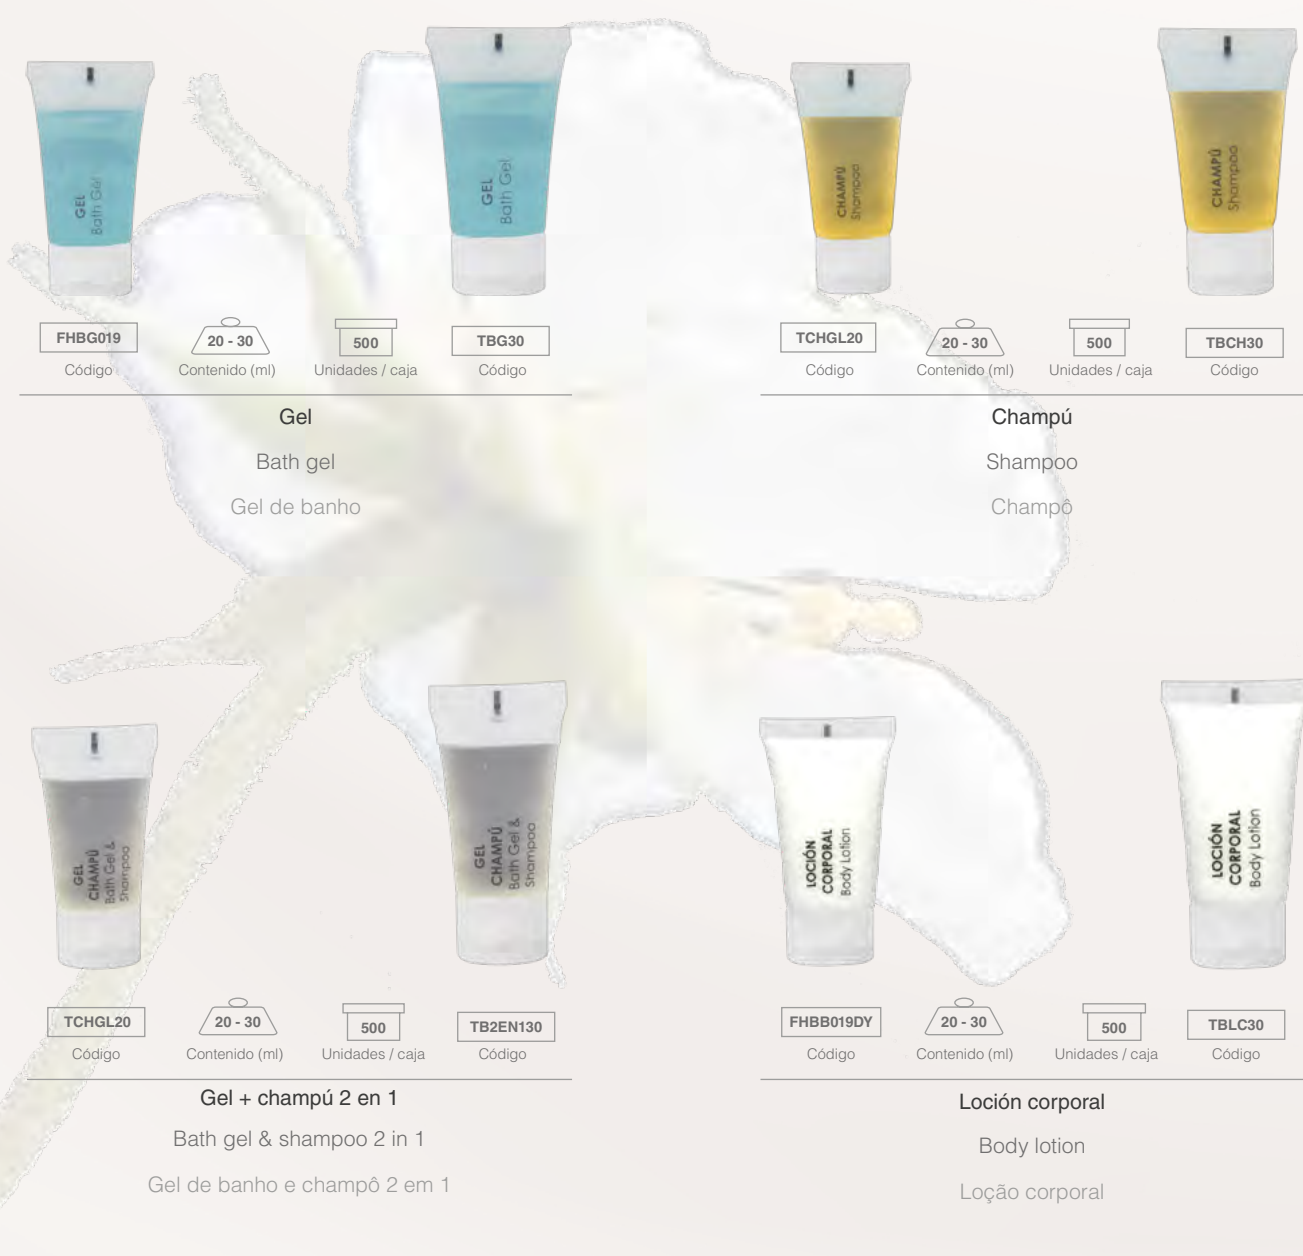

500
Unidades / caja

20 - 30
Contenido (ml)

500
Unidades / caja

20 - 30
Contenido (ml)

500
Unidades / caja

20 - 30
Contenido (ml)

500
Unidades / caja